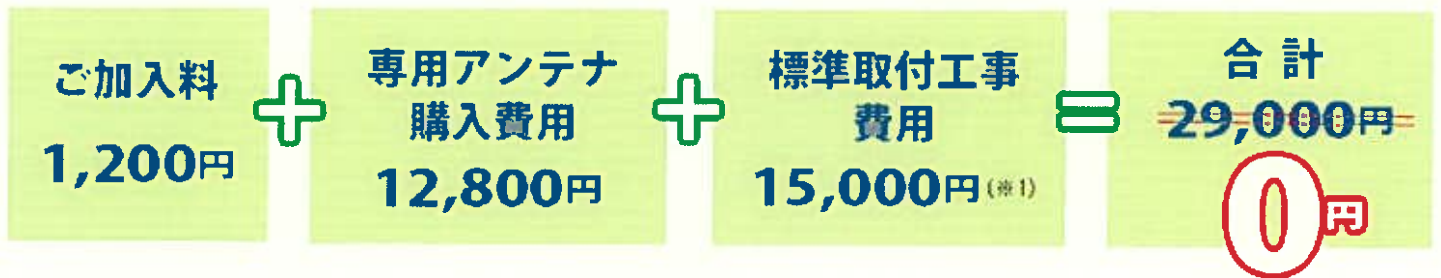

MUSIC BIRD

月額聴取料
3年ご契約で

チューナー新規購入者限定!

アンテナ・設置工事無料キャンペーン

2017年10月2日(月)~2018年1月10日(水)

<今がチャンス!! 期間限定で実施中>

24bit放送チューナーの新規ご購入と、3年以上の聴取ご契約で
加入料1,200円、専用アンテナ12,800円、標準設置工事費15,000円の

総額29,000円が無料!